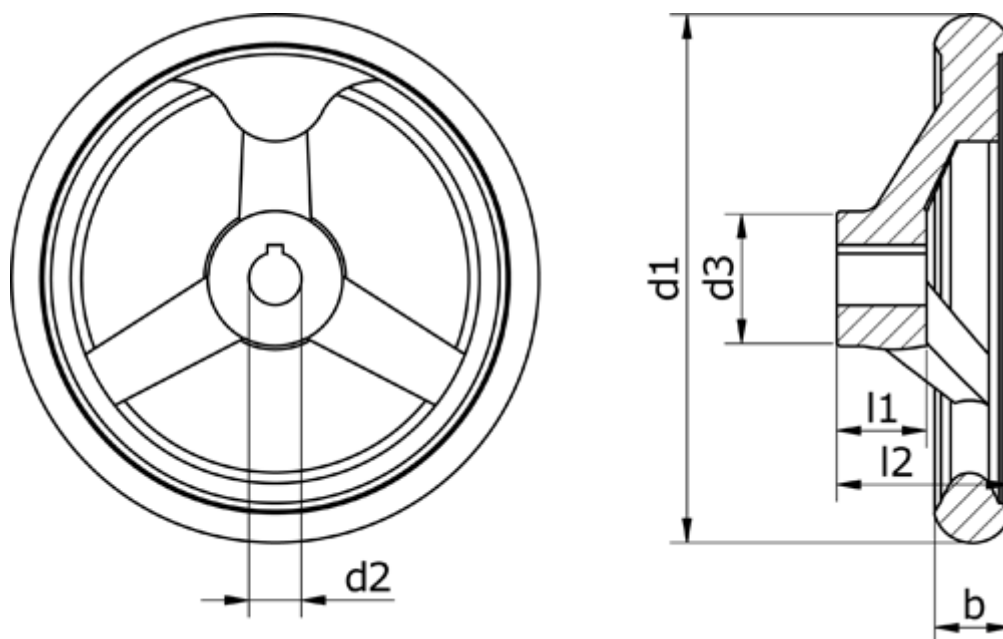

Data Sheet

Article number: 201575306

Description: E+G Handwheel
GN 950.6-140-K14-A

Measures

b1 = 17.0

d1 = 140

d2 = 14

d3 = 29.0

d4 = M8

l1 = 19

l2 = 38.5